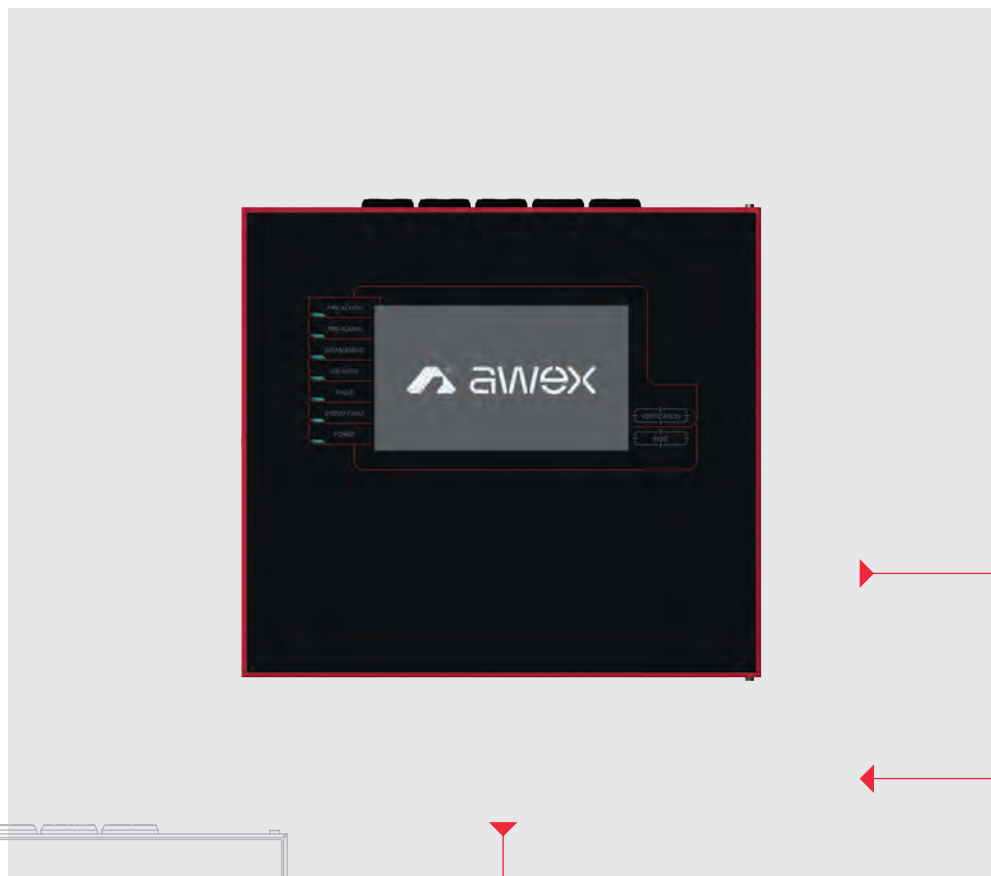

A FASmini tűzjelző központ része a tűzjelző rendszernek, amelynek célja megvédeni az emberi életet, valamint az épület és a tulajdon védelme. A vezérlőegység feladata, hogy információt gyűjtsön az érzékelőktől és továbbítsa az információt, miszerint tűz ütött ki az épületben. Az ATE rendszerhez kapcsolódva a FASmini egyből értesítést tud küldeni a Tűzoltóságnak

## ÉRINTŐ KÉPERNYŐ

7" érintő képernyő, interaktív menüvel