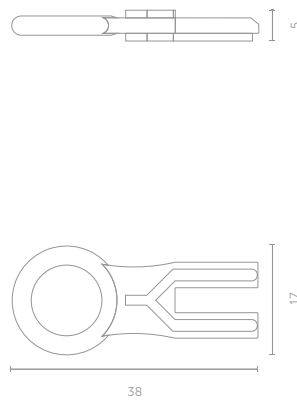

KIEGÉSZÍTŐK

ÉRZÉKELŐ ALJZAT

TERMÉKKÓD: FSD007
FEHÉR
TERMÉKKÓD: FSD011
FEKETE

MÉRETEK [mm]

PORVÉDŐ (10 DB)

TERMÉKKÓD: FSD008

MÉRETEK [mm]

MIO TESZTELŐ MODUL

TERMÉKKÓD: FSA001

MÉRETEK [mm]

ÜVEGLAP R ROP 65 KÉZI
JELZÉSADÓHOZ (10DB)

TERMÉKKÓD: FSR004

MÉRETEK [mm]

KULCS ROP 21 KÉZI
JELZÉSADÓHOZ (10DB)

TERMÉKKÓD: FSR006

MÉRETEK [mm]

TESZTGÁZ

TERMÉKKÓD: FSA002

MÉRETEK [mm]