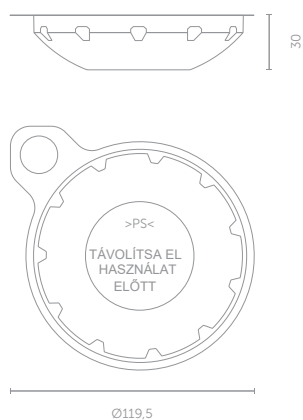

KIEGÉSZÍTŐK

ÉRZÉKELŐ ALJZAT

TERMÉKKÓD: FSD007
FEHÉR
TERMÉKKÓD: FSD011
FEKETE

MÉRETEK [mm]

PORVÉDŐ (10 DB)

TERMÉKKÓD: FSD008

MÉRETEK [mm]

MIO TESZTELŐ MODUL

TERMÉKKÓD: FSA001

MÉRETEK [mm]

ÜVEGLAP R ROP 65 KÉZI
JELZÉSADÓHOZ (10DB)

TERMÉKKÓD: FSR004

MÉRETEK [mm]

KULCS ROP 21 KÉZI
JELZÉSADÓHOZ (10DB)

TERMÉKKÓD: FSR006

MÉRETEK [mm]

TESZTGÁZ

TERMÉKKÓD: FSA002

MÉRETEK [mm]